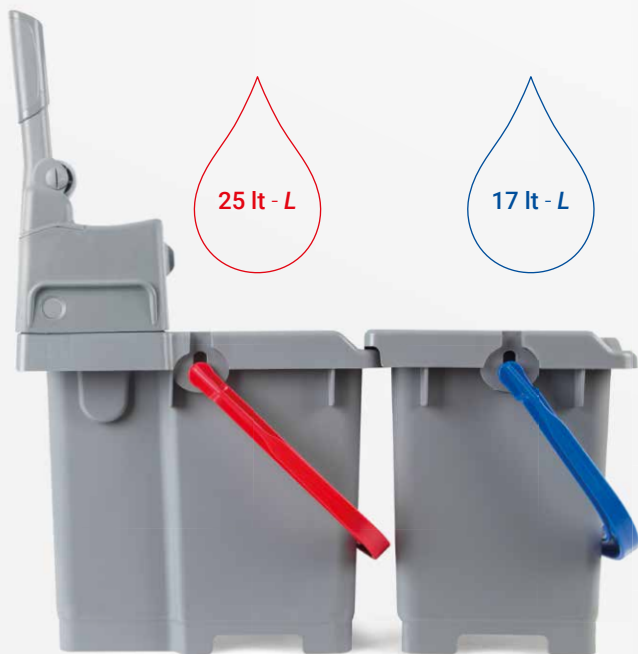

Lock System za čiščenje vertikalnih površin.
Lock System for the cleaning of vertical surfaces.

Gumbek za razpiranje mopa z nogo, ki omogoča snetje mopa brez dotika z roko.
Foot-operated pedal which avoids any contact of the mop with the hands.

Na voljo veliko različni DUO FACE mopov, ki zadovoljijo vse zahteve.
Full range of double sided mops for every cleaning need.

SISTEM DUO PRO SYSTEM DUO PRO SYSTEM

Vedra s posebnim spojnim robom, ki preprečuje kapljanje med vedri.

Buckets with special snap-together system, no dripping.

Barvni ročaj loči vedro z vodo za spiranje in vedro z delovno raztopino.

Coloured handles help to identify rinsing water and cleaning solution.

Držalo za brisalo na ožemalniku.