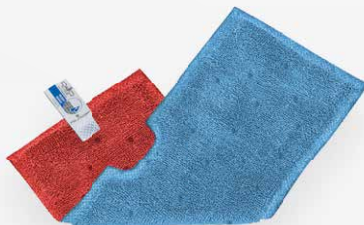

Z edinstvenim obrni in briši sistemom.
Performs unique flip-and-mop action.

DVOSTRANSKI DUO FACE MOPI
DUO FACE DOUBLE SIDES MOP

Učinkovito čisti na obeh straneh.
Efficient clean with both sides.

VEDRO Z OŽEMALNIKOM DUO PRO
DUO PRO LEVER WRINGER

Ročica za preprosto ožemanje = manj napora.
Easy-press lever = effortless wringing.

BRISALO IN MOP DUO FACE

DUO FACE MOP AND HOLDER

PATENTED SYSTEM

Brisalo s sredinskim odpiranjem za preprosto namestitve mopa.
Mop fixing system with central raised part and serrated profile.

Gumijasti rob na brisalu blaži udarce in ne pušča sledi na površini.
Rubber edge of the frame to absorb shocks and leave no traces on surfaces.

Preprosto razpiranje brisala s točkovnim pritiskom.
Pressure point for frame opening.

Buckets with special snap-together system, no dripping.

Barvni ročaj loči vedro z vodo za spiranje in vedro z delovno raztopino.

Coloured handles help to identify rinsing water and cleaning solution.

Držalo za brisalo na ožemalniku.