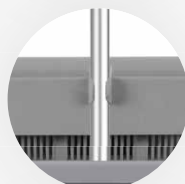

Buckets with special snap-together system, no dripping.

Barvni ročaj loči vedro z vodo za spiranje in vedro z delovno raztopino.

Coloured handles help to identify rinsing water and cleaning solution.

Držalo za brisalo na ožemalniku.