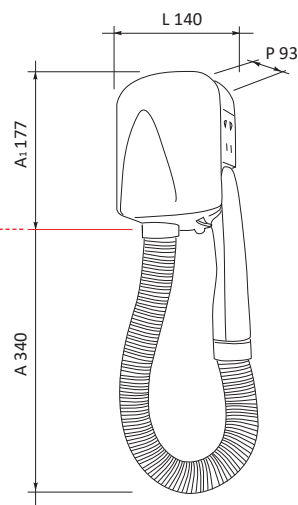

## ASCIUGACAPELLI - HAIR DRYERS - SUŠILNIK ZA LASE

IL PIÙ PICCOLO PHON CON TUBO ESISTENTE!  
THE SMALLEST EXISTING HAIR DRYER WITH HOSE!  
NAJMANJŠI OBSTOJEČI SUŠILNIK ZA LASE!

- IT** - Asciugacapelli a parete in ABS con tubo flessibile e presa rasoio laterale 220 V – 110 V
- Motore a corrente alternata professionale
  - 2 regolazioni di velocità aria / temperatura, max. 700 W
  - Attivazione automatica quando si sgancia il tubo
  - Autospegnimento dopo 5 min. in caso di mancato riaggancio del tubo
  - Termostato di sicurezza

- GB** - Wall mounted ABS hair dryer with flexible hose and shaver socket 220 V – 110 V
- Professional AC motor
  - 2 heat / speed settings, max. 700 W
  - Auto turn-on when hose is released
  - Auto turn off after 5 min.
  - Overheating protection.

## CARATTERISTICHE TECNICHE / TECHNICAL FEATURES / TEHNIČNE KARAKTERISTIKE

Funzionamento	Allo sganciamento del tubo	Garanzia	2 anni
Functioning	Auto turn-on when hose is released	Warranty	2 years
Vklop	Avtomatski ob snetju cevi	Garancija	2 leti
Grado di protezione elettrica			
Electrical Protection Level	CLASS II		
Električna izolacija			
Tensione			
Supply Voltage	220 V-240 V		
Napetost			
Potenza 2 velocità			
Power 2 Speeds	400W, 700W		
Moč 2-stopenjska			
Dimensioni A x L x P	177(517 con tubo)x140x93 mm		
Dimensions H x W x D	177(517 with hose)x140x93 mm		
Dimenzije V x D x G	177(517 s cevjo)x140x93 mm		
Frequenza			
Frequency	50-60 Hz		
Frekvenca			
Volume aria			
Air Flow	max. 30,0 L/s		
Pretok zraka			
Peso			
Weight	1,3 Kg		
Neto teža			
Materiale			
Materials	ABS		
Material			
Marchi di qualità			
Quality marks - certifications	CE RoHs		
Certifikati			

ALTEZZA DAL SUOLO: 1,55 MT.  
FLOOR HEIGHT: 1,55 MT.  
NAMESTITEV OD TAL: 1,55 M

**IT** \* Per le limitazioni di garanzia si vedano le condizioni generali di servizio

**GB** \* Limited warranty. Please have a look to the General Warranty Conditions for details and consumables