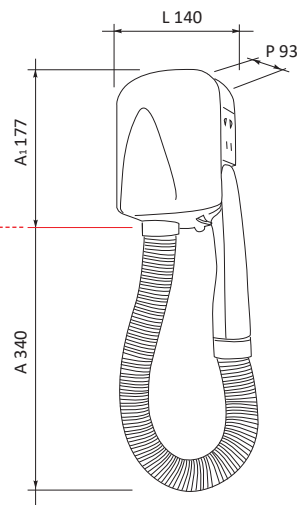

## ASCIUGACAPELLI - HAIR DRYERS - SUŠILNIK ZA LASE

IL PIÙ PICCOLO PHON CON TUBO ESISTENTE!  
THE SMALLEST EXISTING HAIR DRYER WITH HOSE!  
NAJMANJŠI OBSTOJEČI SUŠILNIK ZA LASE!

- IT** - Asciugacapelli a parete in ABS con tubo flessibile e presa rasoio laterale 220 V – 110 V
- Motore a corrente alternata professionale
  - 2 regolazioni di velocità aria / temperatura, max. 700 W
  - Attivazione automatica quando si sgancia il tubo
  - Autospegnimento dopo 5 min. in caso di mancato riaggancio del tubo
  - Termostato di sicurezza
- GB** - Wall mounted ABS hair dryer with flexible hose and shaver socket 220 V – 110 V
- Professional AC motor
  - 2 heat / speed settings, max. 700 W
  - Auto turn-on when hose is released
  - Auto turn off after 5 min.
  - Overheating protection.
- SI** - Stenski sušilec za lase z giblivo cevjo in 220V vtičnico za brivnik iz kvalitetne ABS plastike
- Profesionalni AC motor
  - 2 stopni gretja / moči, max. 700 W
  - Ko položite cev nazaj na sušilnik se avtomatsko izklopi
  - Avtomatski izklop po 10 minutah kontinuiranega delovanja
  - Termična zaščita proti pregrevanju

## CARATTERISTICHE TECNICHE / TECHNICAL FEATURES / TEHNIČNE KARAKTERISTIKE

Funzionamento	Allo sganciamento del tubo	Garanzia	2 anni
Functioning	Auto turn-on when hose is released	Warranty	2 years
Vklop	Avtomatski ob snetju cevi	Garancija	2 leti
Grado di protezione elettrica			
Electrical Protection Level	CLASS II		
Električna izolacija			
Tensione			
Supply Voltage	220 V-240 V		
Napetost			
Potenza 2 velocità			
Power 2 Speeds	400W, 700W		
Moč 2-stopenjska			
Dimensioni A x L x P	177(517 con tubo)x140x93 mm		
Dimensions H x W x D	177(517 with hose)x140x93 mm		
Dimenzije V x D x G	177(517 s cevjo)x140x93 mm		
Frequenza			
Frequency	50-60 Hz		
Frekvenca			
Volume aria			
Air Flow	max. 30,0 L/s		
Pretok zraka			
Peso			
Weight	1,3 Kg		
Neto teža			
Materiale			
Materials	ABS		
Material			
Marchi di qualità			
Quality marks - certifications	CE RoHs		
Certifikati			