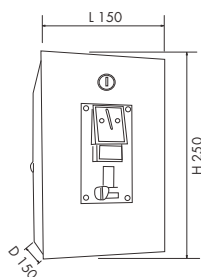

GETTONIERE - COIN SYSTEMS - MONNAYEURS

COMUNITÀ / COMMUNITIES / COLLECTIVITÉ

- Gamma completa di dispositivi per la fornitura di servizi a pagamento.
  Enorme varietà di applicazioni, dalla temporizzazione di numerose tipologie di apparecchi (asciugacapelli, docce, lavatrici e asciugatrici, idromassaggi, illuminazione campi sportivi ecc.) al controllo e gestione dei flussi di traffico di veicoli e persone (sbarre di accesso a parcheggi e a zone a traffico limitato; apertura di serrature, apertura tornelli di accesso ecc.)
  Evitano l'abuso e gli sprechi nell'utilizzo di apparecchiature, consentendo la razionalizzazione dei servizi e la realizzazione di ulteriori introiti
- Wide range of devices for supplying of services subject to charges.
  Huge variety of applications: timing of many types of appliances (hair dryers, showers, washing machines, Jacuzzi, sports lighting, etc.); controlling and managing vehicles / people traffic (parking areas bars; opening of locks, turnstiles etc.)
  Preventing abuse and waste in the use of equipment, allowing the rationalization of services and the creation of additional revenue
- Gamme complète de dispositifs pour fournir des services payants.
  Grande variété d'applications: pour la synchronisation de nombreux types d'appareils (sèche-cheveux, douches, machines à laver et sèche, bain à remous, d'éclairage des terrains de sport, etc.), pour contrôler et gérer la circulation des véhicules et des personnes (les bars et les accès aux aires de stationnement, l'ouverture des écluses, tourniquets d'accès, etc.)
  Prévenir l'abus et le gaspillage dans l'utilisation des équipements, permettant la rationalisation des services et la création de revenus supplémentaires

GETTONIERE