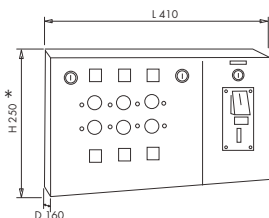

GETT/MULTI GETT/MULTI/SCHEDA

UTILIZZALA CON
USE IT WITH
UTILISEZ AVEC

ACEA MULTI

- Gettoniera per temporizzazione di asciugacapelli ACEA/MULTI, da 1 a 6 utenze, con timer regolabile 30 sec. - 5 min. Funzionante a moneta o gettone (GET/MULTI) oppure a scheda a consumo (GET/MULTI/SCHEDA) transponder a radio frequenza
- ACEA/MULTI coin unit, up to 6 contemporary uses, with adjustable timer, 30 sec. - 5 min.
- Systeme pour sèche-cheveux ACEA/MULTI, temporisateur réglable de 30 sec. à 5 min. (6 usages)

* Altezza/Height/Hauteur mod."scheda": 300 mm