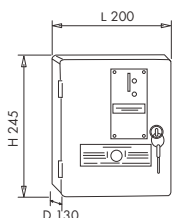

GETTONIERE - COIN SYSTEMS - MONNAYEURS

COMUNITÀ / COMMUNITIES / COLLECTIVITÉ

GET/VETRORESINA