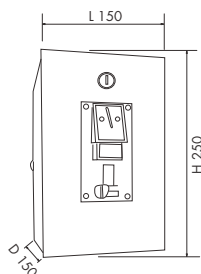

- La gettoniera prevede esclusivamente un contatto pulito di 150 millisecondi al passaggio della moneta / gettone.
- The coin unit provides only a clean contact of 150 milliseconds to passage of coin / token.
- Le système de paiement fournit uniquement un contact propre de 150 millisecondes au passage de la pièce / jeton.

Peso: 3,0 kg. - Weight: 3,0 kg. - Poids: 3,0 kg.

GET/REG