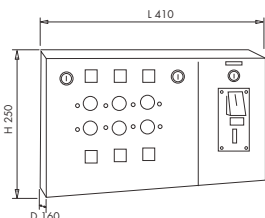

GETT/DOCCIA/MULTI GETT/DOCCIA/MULTI/SCHEDA

- Gettoniera per temporizzazione da 1 a 6 docce con timer regolabile da 30 sec. - 5 min. Funzionante a moneta o gettone (GET/DOCCIA/MULTI) oppure a scheda a consumo o sistema transponder a radio frequenza (GET/DOCCIA/MULTI/SCHEDA). Uscite 12 V
- Multi use coin unit, with adjustable timer 30 sec. - 5 min.
- Systeme multiple de temporisateurs pour douches (6 douches), fonctionnement avec credit rechargeable. Temporisateur réglable de 30 sec. à 5 min.

Materiale centralina	Lamiera d'acciaio zincato bianco	Frequenza	
Box material	Steel, zinc plated, white colour	Frequency	50-60 Hz
Matériel de la boîte	Acier, plaqué zinc, blanc	Fréquence	
Chiusura coperchio	Con serratura a chiave	Grado di protezione elettrica	
Closing	Lockable	Electrical Protection Level	CLASS I
Fermeture	Avec clé	Isolation électrique	

GETT/MULTI	Tensione di alimentazione		GETT/DOCCIA/MULTI	Tensione di alimentazione	
	Supply Voltage	230 V		Supply Voltage	230 V
GETT/MULTI/SCHEDA	Tension d'alimentation		GETT/DOCCIA/MULTI/SCHEDA	Tension d'alimentation	
	Uscita			Uscita	
	Exiting	12 V		Exiting	12 V
	Sortie			Sortie