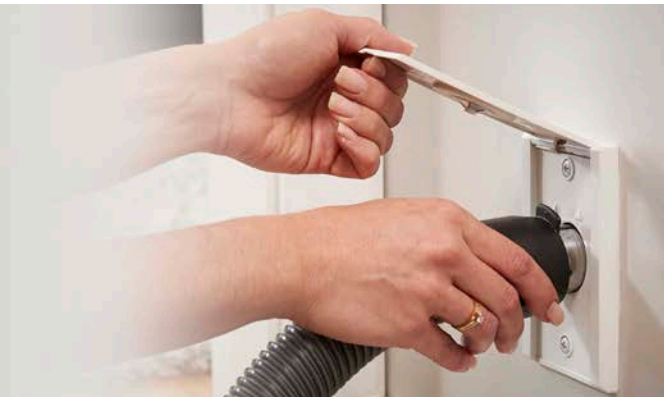

Electrolux Oxygen Centralni sesalni sistem

Odlične lastnosti za čiščenje velikih enostanovanjskih objektov.

ELUX930

Tehnični podatki

Šifra	004113
Barva	Granitno siva Snežno bela
Ohišje	Plastično
Airwatt-i	700
Moč motorja, W	1600
Napetost, V	230
Pretok zraka, l/s	54
Vodni stolpec, mm/	3670
H2O Motor	Flow-thru
Dušilec zvoka	Integriran dušilec
Glsnost na enoti dBA (ASTM F2544-06)	74
Zaslon / prikazovalnik	LCD
Filter	GORE-TEX® Samočistilni
Zunanji HEPA plus filtrirni sistem	Opcijsko
Rezervoar za umazanijo, litrov	31
Okence za nadzor polnosti	DA
Adapter za filtrirno vrečko	DA
Dimenzije VxŠxG, mm	1068x465x380
Neto cena, kg	10,1

LCD zaslon

Zaslon, preprost za uporabo z uporabniškim vmesnikom prikazuje podatke o delovanju sistema, uporabi in vzdrževanju.

Poseben pritrdilni sistem rezervoarja

Nov sistem omogoča preprosto odstranitev in praznjenje rezervoarja ter ponovno namestitev. Posoda ostane ves čas na svojem mestu in tako zadrži vso umazanijo v sesalniku.

Samočistilni GORE filter

Ekskluzivni samočistilni filter z GORE-TEX tehnologijo filtracije, prefiltrira 98 % delcev ter nudi kvalitetno zaščito motorju in poskrbi za optimalni vlek ob vsakem sesanju, saj se povsakega sesanju stresa v posodo.