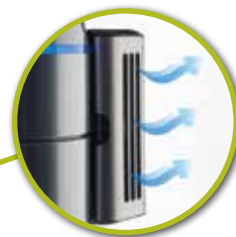

Vgrajena vtičnica

Preprosto odpiranje z dotikom prsta. Omogoča vklop/izklop in regulacijo moči sesanja na priključenem sesalnem kompletu. Izjemno uporabna je za čiščenje prostorov okoli centralnega sesalnika, obenem pa prihranite pri vgradnji dodatne vtičnice.

Pameten zaslon

Pameten zaslon prikazuje stanje centralnega sesalnika in dvosmerne komunikacije med centralnim sesalnikom in sesalnim kompletom. Zaslon je izredno varčen in v skladu z vsemi evropskimi standardi za naprave v pripravljenosti.