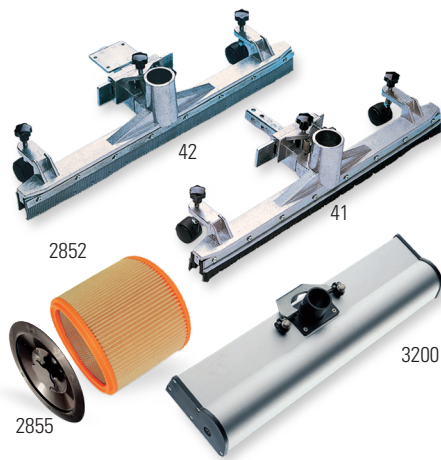

Opcija / Optional

OPCIJA M MODELI (440M in 429F M)

42 - fiksna šoba za mokro sesanje KOMPLET 50 cm
41 - fiksna šoba za suho sesanje KOMPLET 50 cm
3200 - VORTEX šoba KOMPLET 50 cm
NAMESTIJO SE NA VOZIČEK SESALNIK (M modeli)