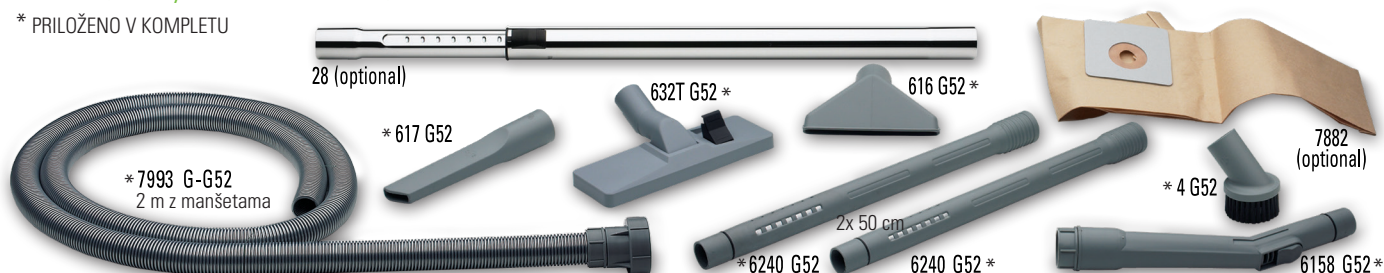

Pribor Ø36 / Accessories Ø36

* PRILOŽENO V KOMPLETU

Napetost / Frekvenca	Maksimalna moč	Podtlak	Pretok zraka	Teža	Kapaciteta rezervoarja	Glasnost
Tension / Frequency	Max power	Waterlift	Max airflow	Weight	Tank capacity	Noise
V - Hz	W	mm	m³/h	kg	l	dB(A)
220-240~ - 50/60	1300	2870	210	8	12,5	57

Karakteristike, opisi in slike pripadajo dejanskim izdelkom: proizvajalec si pridružuje pravico do spremembe brez predhodnega obvestila - Specifications, descriptions and pictures are supplied as indicative: IPC Soteco reserves modifying them without notice

OMEGA d.o.o., Ljutomerska cesta 28, 9250 GORNJA RADGONA
T: 00386 (0)2 561 1762 - F: 00386 (0)2 5611524
E: info@omegadoo.si - W: www.omegadoo.si

COMPANY WITH
MANAGEMENT SYSTEM
CERTIFIED BY DNV
= ISO 9001 =
= ISO 14001 =
= OHSAS 18001 =

12586-05